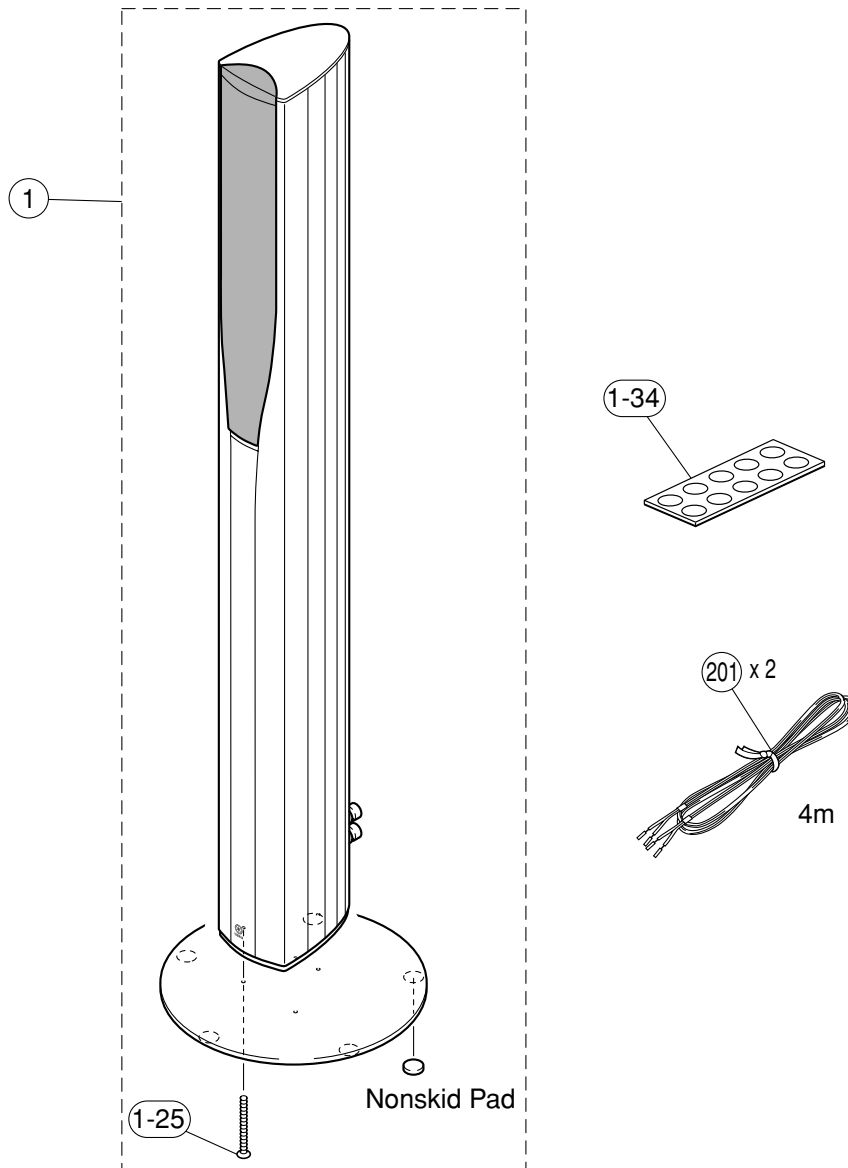

SPEAKER SYSTEM NS-LC5

SERVICE MANUAL

■ DIMENSIONS / 寸法図

■ SPECIFICATIONS / 参考仕様

Type / 型式	2-Way Acoustic Suspension Speaker System Magnetic Shielding Type
Drivers / スピーカーユニット ..	8 cm (3-3/16") Cone Woofer x 2 3 cm (1-3/16") Aluminum Dome Tweeter
Impedance / インピーダンス	6 ohms
Frequency Response / 再生周波数帯域	70 Hz–20 kHz
Nominal Input Power / 定格入力	30 W
Maximum Input Power / 最大入力	100 W
Sensitivity / 出力音圧レベル	86 dB/2.83 V/m
Crossover Frequency / クロスオーバー周波数	4 kHz
Dimensions (W x H x D) / 寸法 (幅 x 高さ x 奥行き)	270 x 1104 x 270 mm (10-5/8" x 43-1/2" x 10-5/8")
Weight / 質量	8.2 kg (18 lbs.)
Finish / 仕上げ	Silver Color
Accessories / 付属品	Speaker Cable (4m) x 2

YAMAHA CORPORATION
P.O.Box 1, Hamamatsu, Japan

'05.05

■ EXPLODED VIEW / 分解図

NS-LC5 requires replacement as a unit.
Individual replacement parts will not be supplied.
NS-LC5はユニット交換です。

Ref. No.	Part No.	Description	Remarks	Markets	部品名	Rank
* 1	AAX70870	SPEAKER FINAL ASS'Y	NS-LC5 Silver	ANM500LC-BY01	スピーカー 総組立	
* 1-25	AAX70890	FLAT HEAD SCREW	5x50 MFZN2BL	NSF571043-8500	皿小ネジ	
* 1-34	AAX70880	NONSKID PAD	M20 t2 10pcs/set	DUF512003-0004	滑止パッド	
* 201	WF164700	ACCESSORIES SPEAKER CABLE	4m 1pc		付属品 スピーカーケーブル	