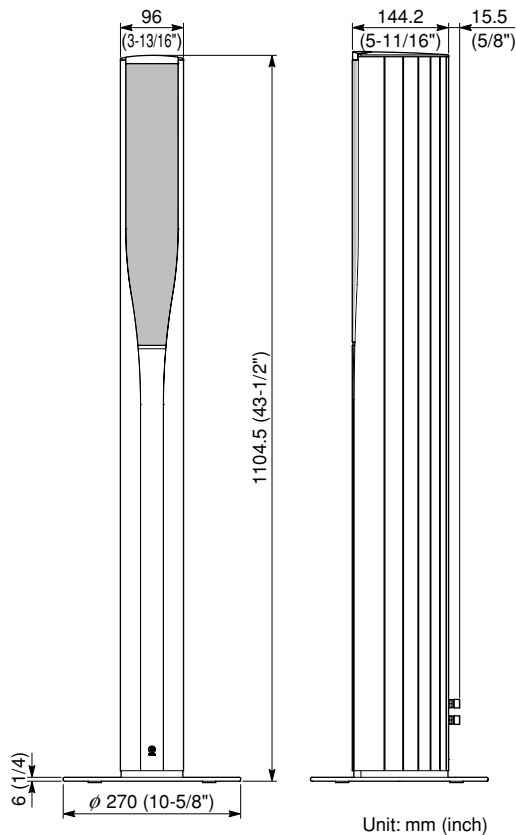

SPEAKER SYSTEM NS-LC5

SERVICE MANUAL

■ DIMENSIONS / 寸法図

■ SPECIFICATIONS / 参考仕様

Type / 型式	2-Way Acoustic Suspension Speaker System Magnetic Shielding Type
Drivers / スピーカーユニット ..	8 cm (3-3/16") Cone Woofer x 2 3 cm (1-3/16") Aluminum Dome Tweeter
Impedance / インピーダンス	6 ohms
Frequency Response / 再生周波数帯域	70 Hz–20 kHz
Nominal Input Power / 定格入力	30 W
Maximum Input Power / 最大入力	100 W
Sensitivity / 出力音圧レベル	86 dB/2.83 V/m
Crossover Frequency / クロスオーバー周波数	4 kHz
Dimensions (W x H x D) / 寸法 (幅 x 高さ x 奥行き)	270 x 1104 x 270 mm (10-5/8" x 43-1/2" x 10-5/8")
Weight / 質量	8.2 kg (18 lbs.)
Finish / 仕上げ	Silver Color
Accessories / 付属品	Speaker Cable (4m) x 2

YAMAHA CORPORATION
P.O.Box 1, Hamamatsu, Japan

'05.05

■ EXPLODED VIEW / 分解図

NS-LC5 requires replacement as a unit.
Individual replacement parts will not be supplied.
NS-LC5はユニット交換です。

Ref. No.	Part No.	Description	Remarks	Markets	部品名	Rank
* 1	AAX70870	SPEAKER FINAL ASS'Y	NS-LC5 Silver	ANM500LC-BY01	スピーカー 総組立	
* 1-25	AAX70890	FLAT HEAD SCREW	5x50 MFZN2BL	NSF571043-8500	皿小ネジ	
* 1-34	AAX70880	NONSKID PAD	M20 t2 10pcs/set	DUF512003-0004	滑止パッド	
* 201	WF164700	ACCESSORIES SPEAKER CABLE	4m 1pc		付属品 スピーカーケーブル	